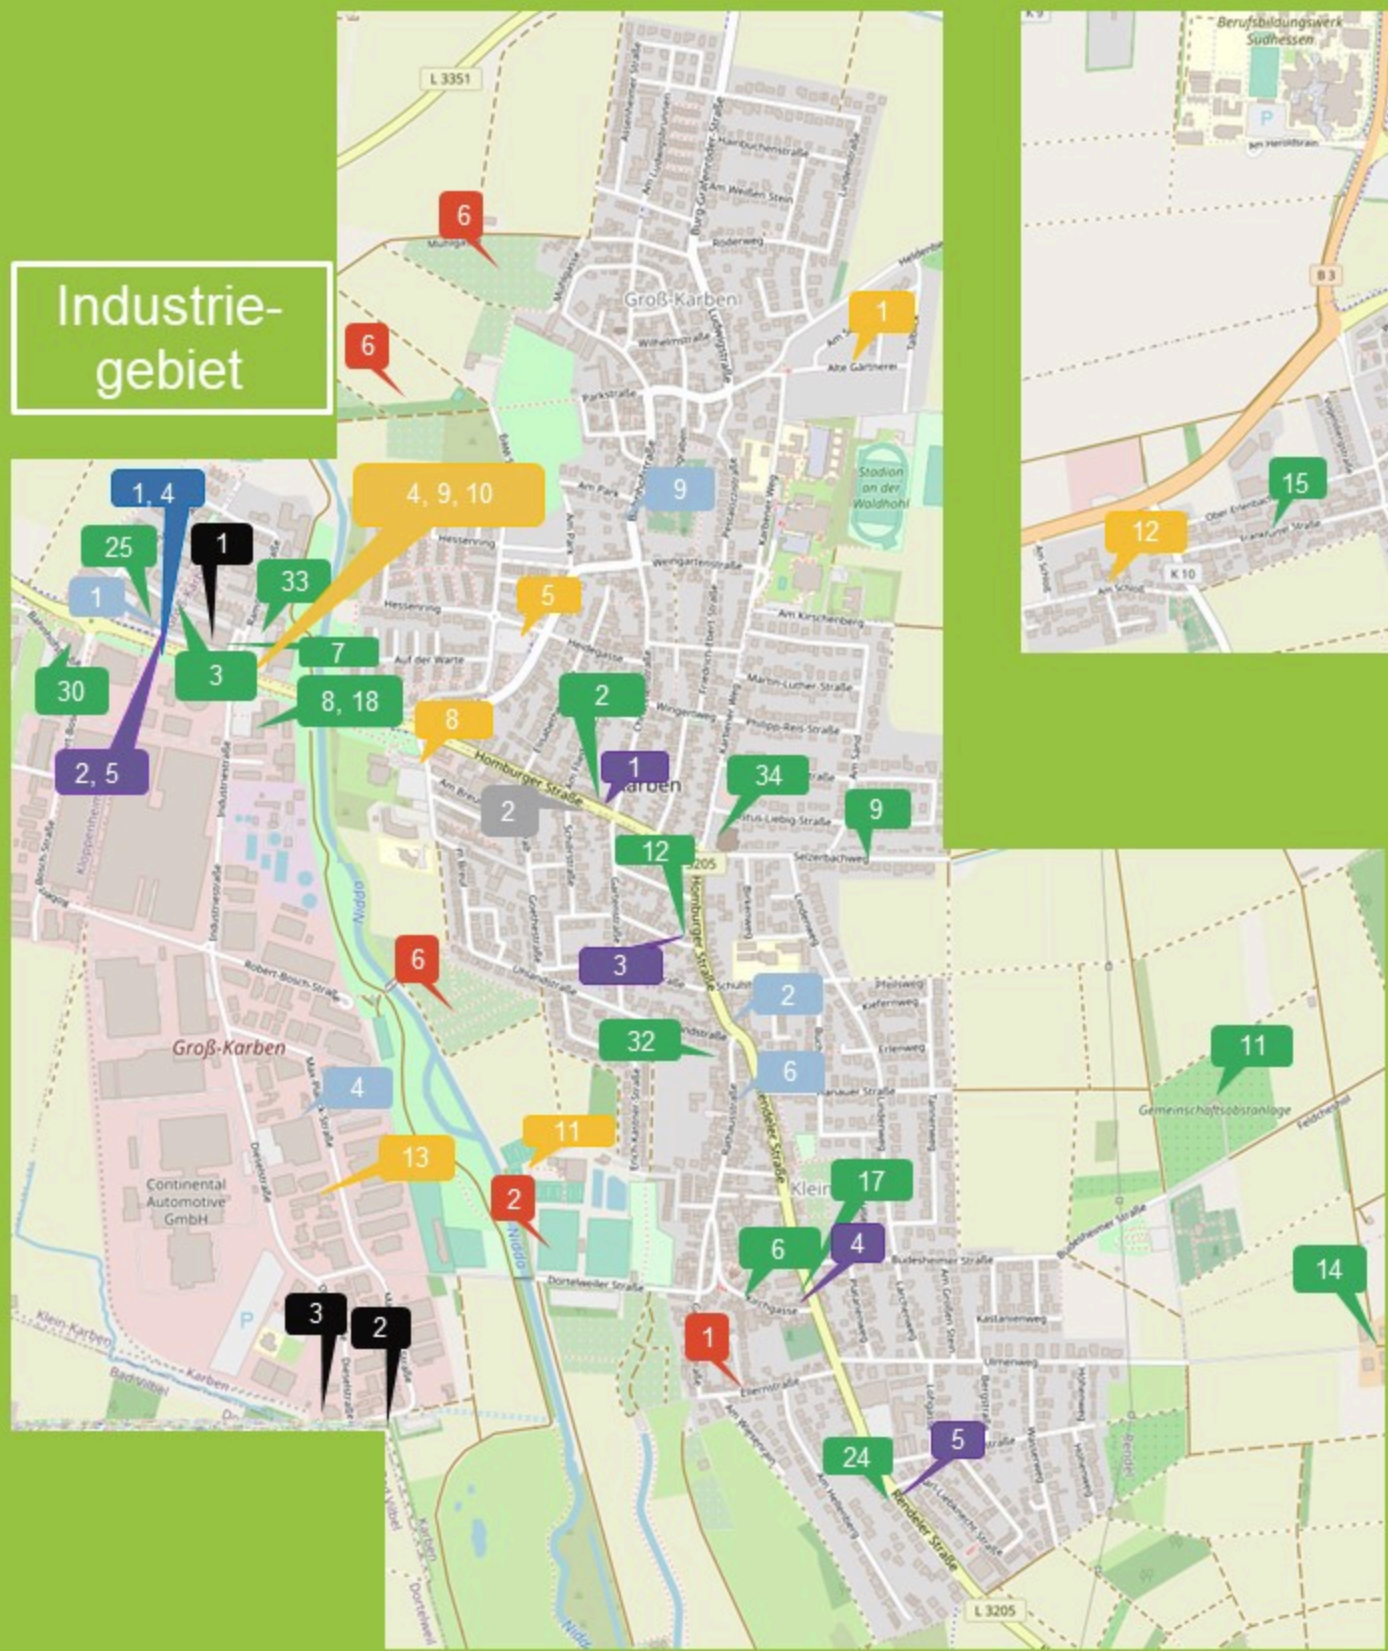

Nachhaltiger Stadtplan für

Groß- & Klein-Karben

Kloppenheim

Burg-Gräfenrode

Rendel

Industrie-
gebiet

Okarben

Petterweil